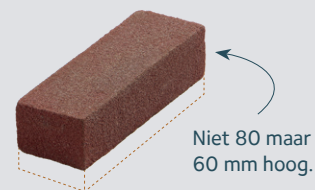

Linge® 80/60

- Grootformaat straatbaksteen
- Minder grondstoffen en massa, efficiënter transport
- Minder CO₂ tijdens productie
- Robuust en hoogwaardig straatbeeld
- Voor pleinen, trottoirs, fietspaden en parkeerstroken

Krachtig met minder grondstoffen.

Kenmerken Linge® 80/60

- Afmetingen: ca. L 245 x B 80 X H 60 mm
- Aantal stenen per m²: Ca. 50 (ten opzichte van ca. 11 tegels per m² bij een standaard 30x30 trottoirtegel beduidend meer voegen voor hemelwaterinfiltratie)
- Aantal kleuren: 13

Net als onze andere straatbakstenen is de Linge® 80/60 kleurecht en kleurvast. Ze zorgen met een bewezen levensduur van gemiddeld 135 jaar voor warmte en een onmiskenbaar belevingsgevoel in de openbare ruimte. Eén van de belangrijkste ingrediënten voor onze stenen is Nederlandse rivierklei, officieel aangemerkt als hernieuwbare grondstof. De winning ervan creëert nieuwe natuur en riverveiligheid.

Meer weten over het Linge® formaat?

Mail of bel uw Vandersanden-adviseur, ook voor steenmonsters of proefvlakken.

Of bel en mail met Customer Service:

+31 (0)880 885 555, straat@vandersanden.com