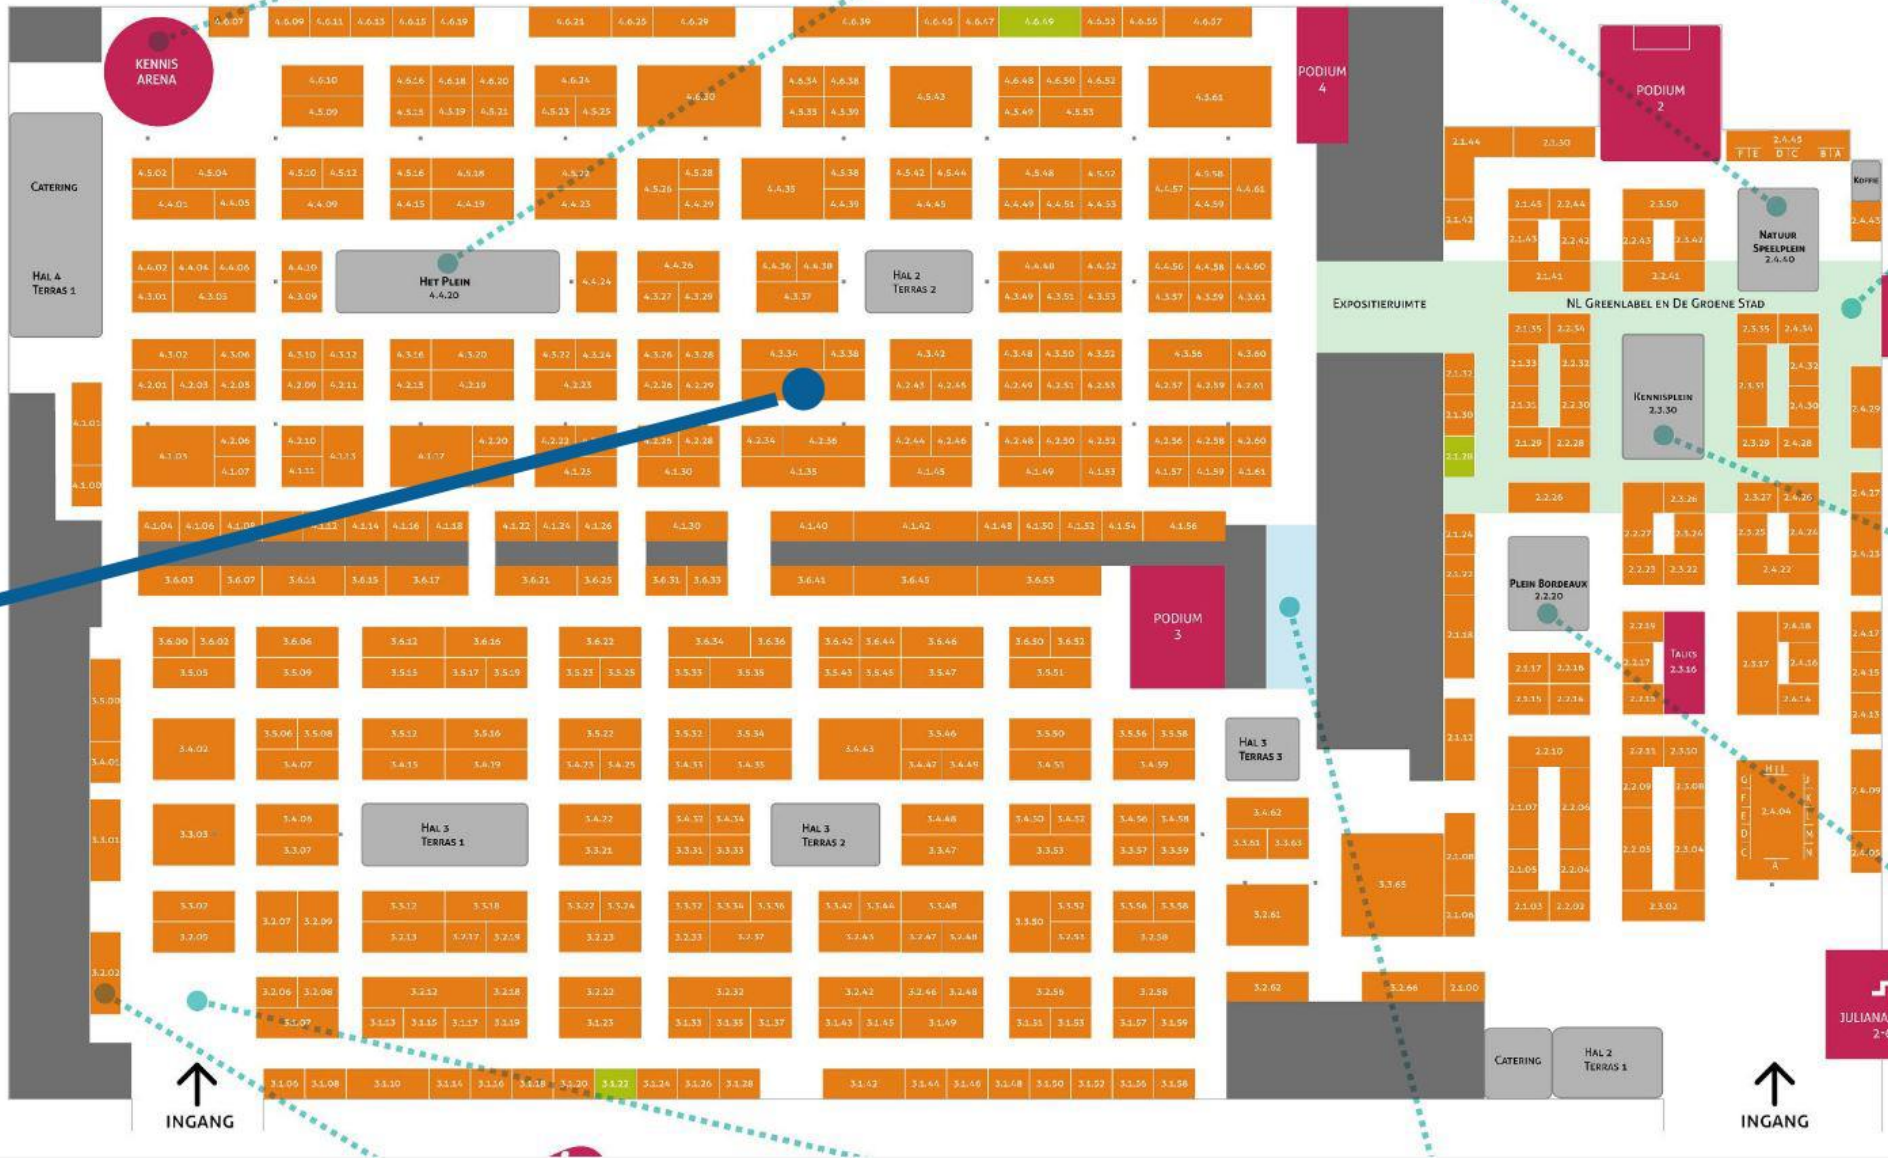

Stand 2.3.30

Dorpen centraal. De Kennis Arena is een samenwerking tussen Vakbeurs Openbare Ruimte en Ruimteschepper.

en duurzame inrichting van de openbare ruimte, waarbij vakmanschap en kwaliteit altijd voorop staan.

natuurplein op de beursvloer. Het plein wordt aangelegd door Soontjens Hoveniers.

# Sponsors

Stand 2.1.03

Stand 4.6.25

Stand 3.2.07

Stand 4.2.35

Stand 4.4.39

Stand 4.3.52

↑  
INGANG